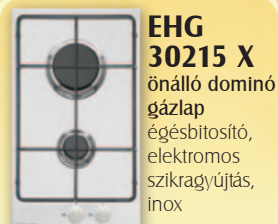

EHG 30215 X
önálló dominó
gázlap
égésbiztosító,
elektromos
szikragyújtás,
inox

30.900 Ft