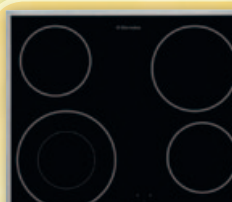

135.400 Ft

EHG 6415 X
önálló gázlap
4 égős, 60 cm, inox,
front kezelőszervek,
égésbiztosító,
egykezes
szikragyújtó

42.500 Ft

EHD 60020P önálló indukciós főzőlap,
4 zónás, elektronikus vezérlés, gyermekzár, 60 cm,
percszámláló, hangjelzés, maradékhő kijelzés,
csiszolt szélek

119.900 Ft

EHD 60090P félindukciós főzőlap,
önálló 2/2 zónás, fél indukciós főzőlap, gyermekzár,
percszámláló, hangjelzés, 60 cm széles, maradékhő
kijelzés, elektronikus vezérlés, csiszolt szélek

146.800 Ft

EHS 60210 P
önálló 4 zónás
kerámia főzőlap
gyermekzár,
9+1 automata
fokozat, hangjelzés,
maradékhő kijelzés,
csiszolt szélek,
2 bővíthető zóna,
Stop-go funkció,
SLIDE elektronikus
vezérlés

94.900 Ft

EFC 60110 X
kürtös elszívó
60 cm széles, metál
525 m³/h telj., 1
motoros, 3 fokozat,
elektromos szabály-
zás, 2 halogénlámpa

33.900 Ft

EHS 60041 X
önálló 4 zónás
kerámia főzőlap
gyermekzár, 7
fokozat
maradékhő kijelzés,
inox keret,
1 bővíthető zóna,
érintős kezelő

78.900 Ft

EHT 60455 K
önálló 4
égős gázlap
üvegfelületen
front
kezelőszervek,
égésbiztosító,
egykezes
szikragyújtó,
öntöttvas
edénytartó rácsok