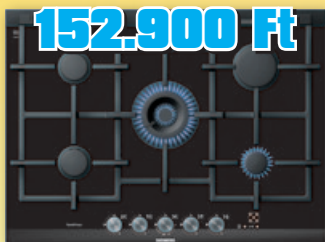

152.900 Ft
EP 726QB90E önálló 5 égős gázlap
70 cm, egykezes szikragy., front kezelők, nemesacél gombok, edzett üveg felület, 1 WOK égő, öntöttvas rácsok, égésbizt., min. munkalap vastagság: 30 mm

84.900 Ft ET 651TF11E