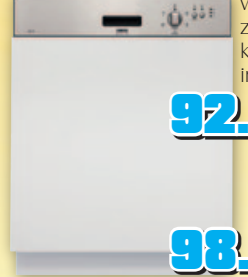

**ZDT 311** beépíthető mosogatógép,  
12 terítékes, 60 cm, 5 prog., 4 hőfok, Aqua Control,  
állíth. felső kosár, Led kijelző, vízf.:14 l., zajsz.: 47 dB/A,  
A/A/A osztály, aktív kondenz. szárítás, INTEGRÁLT

**108.900 Ft**

**104.900 Ft**

**ZDI 311 X**

beépíthető

mosogatógép,

12 terítékes, 60 cm, 5 prog., 4 hőfok, Aqua Control,  
állíth. felső kosár, Led kijelző, vízf.:14 l., zajsz.: 47 dB/A,  
A/A/A o., aktív kondenz. szárítás, inox kezelőpanel

**ZDI 121 X** beépíthető mosogatógép,  
12 terítékes, 60 cm széles, 5 program, 4 hőfok,  
Aqua Control, állítható felső kosár, Led kijelző,  
vízfogyasztás: 16 liter,  
zaj: 49 dB/A, A/A/A o.  
késleltetett indítás,  
inox külső kezelőpanel

**92.900 Ft**

**98.900 Ft**

**ZDT 111** beépíthető mosogatógép

12 terítékes, 60 cm széles, 4 program, 3 hőfok,  
Aqua Control, állítható felső kosár, Led kijelző,  
vízfogyasztás:18 liter, zajszint: 51 dB/A, A/A/A  
osztály, program vége hangjelzés, INTEGRÁLT