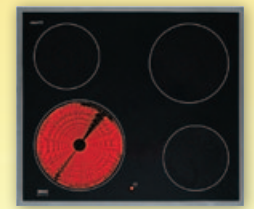

**ZOB 335 X**  
önálló  
multifunkciós  
beépíthető sütő,  
3 sütőfunkció,  
légkeverés, inox,  
percszámláló, dupla  
üvegezésű ajtó,  
A energia osztály,  
ujjlenyomatmentes  
felület

**59.900 Ft**

**ZOB 361 X**  
önálló  
multifunkciós  
beépíthető sütő,  
6 sütőfunkció,  
légkeverés, inox,  
percszámláló  
dupla üvegezésű  
ajtó, A energiao.  
ujjlenyomatmentes  
felület

*A szett teljes energia-  
felhasználása: 10kW*

**ZC 6685 X**  
összeépíthető  
4 zónás kerámia  
főzőlap  
60 cm széles,  
maradékhő  
kijelzés,  
inox keret

**ZHP 615 X**  
kihúzható elszívó  
60 cm széles,  
280 m<sup>3</sup>/h telj.,  
1 motoros,  
3 fokozat, inox